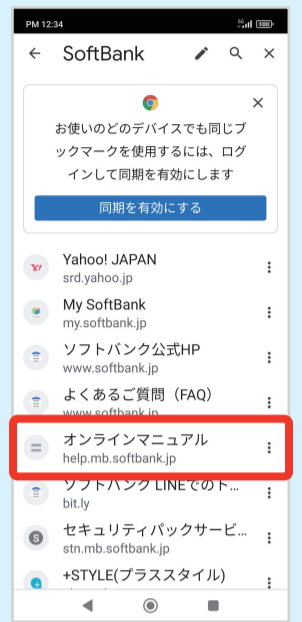

### ご利用方法

1 画面を上になぞる

2 画面を上になぞる

3 「スマホはじめてガイド」を押す

より詳しい  
取扱説明書は  
コチラ！

# オンラインマニュアル（取扱説明書）無料

スマホの操作や設定でわからないことを、かんたんに調べられます！

＜利用方法＞ パソコンからは  と検索

1 Chrome を押す

2 「:」を押す

3 「ブックマーク」を押す

4 「SoftBank」を押す

5 「オンラインマニュアル」を押す