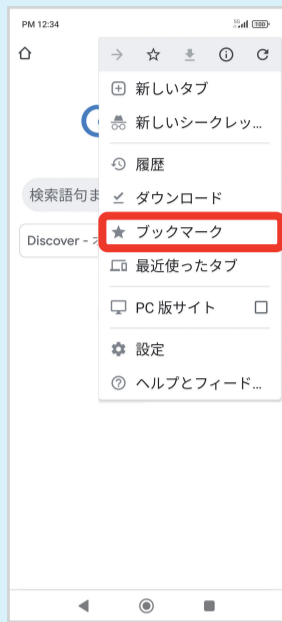

Wi-Fi(ワイファイ)  
の接続設定

こんな「操作の練習」ができます！

- 電話をかける、受ける
- 写真・動画を撮る
- メールを送る、読む
- ネットを見る・調べる
- 文字の入力 など

※画像はサンプルです

### ご利用方法

1 画面を上になぞる

2 画面を上になぞる

3 「スマホはじめてガイド」を押す

より詳しい  
取扱説明書は  
コチラ！

# オンラインマニュアル（取扱説明書）無料

スマホの操作や設定でわからないことを、かんたんに調べられます！

＜利用方法＞ パソコンからは  と検索

1 Chrome を押す

2 「:」を押す

3 「ブックマーク」を押す

4 「SoftBank」を押す

5 「オンラインマニュアル」を押す