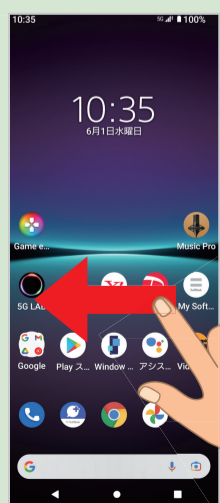

実際の音や文字サイズを
確認しながら変更!

文字の大きさや着信音の変更も簡単!
元に戻すときも「スマホはじめてガイド」で、簡単に操作できて便利です。

操作しながら練習するから
基本からわかりやすい!

電話のかけ方、メールの送り方など人に
聞きづらい基本操作も練習でき、はじめて
のスマートフォンでも安心です。

こんな「設定変更」がカンタンにできます!

あ

文字の大きさ

音量

音
(電話、メール)

待ち受け画面
の画像設定

目覚まし設定

Wi-Fi(ワイファイ)
の接続設定

こんな「操作の練習」ができます!

- 電話をかける、受ける
- 写真・動画を撮る
- メールを送る、読む
- ネットを見る・調べる
- 文字の入力 など

※画像はサンプルです

ご利用方法

1 画面を上になぞる

2 画面を右から左へ2回なぞる

3 「SoftBank」を押す

4 「スマホはじめてガイド」を押す

より詳しい
取扱説明書は
コチラ!

オンラインマニュアル（取扱説明書）**無料**

スマホの操作や設定でわからないことを、かんたんに調べられます！

<利用方法> パソコンからは と検索