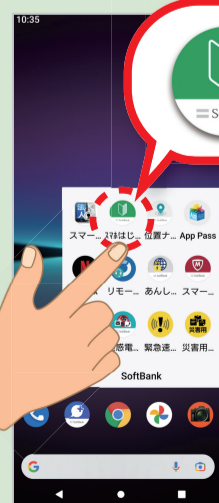

実際の音や文字サイズを
確認しながら変更!

文字の大きさや着信音の変更も簡単!
元に戻すときも「スマホはじめてガイド」で、簡単に操作できて便利です。

操作しながら練習するから
基本からわかりやすい!

電話のかけ方、メールの送り方など人に
聞きづらい基本操作も練習でき、はじめて
のスマートフォンでも安心です。

こんな「設定変更」がカンタンにできます!

あ

文字の大きさ

音量

音
(電話、メール)

待ち受け画面
の画像設定

目覚まし設定

Wi-Fi(ワイファイ)
の接続設定

こんな「操作の練習」ができます!

- 電話をかける、受ける
- 写真・動画を撮る
- メールを送る、読む
- ネットを見る・調べる
- 文字の入力 など

※画像はサンプルです

ご利用方法

1 画面を上になぞる

2 画面を右から左へ2回なぞる

3 「SoftBank」を押す

4 「スマホはじめてガイド」を押す

より詳しい
取扱説明書は
コチラ!

オンラインマニュアル（取扱説明書）**無料**

スマホの操作や設定でわからないことを、かんたんに調べられます！

<利用方法> パソコンからは と検索