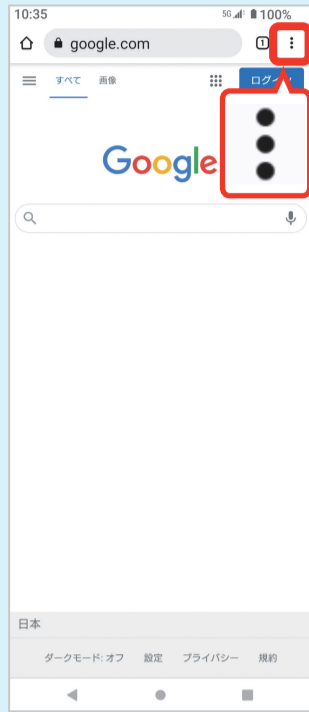

オンラインマニュアル（取扱説明書）**無料**

スマホの操作や設定でわからないことを、かんたんに調べられます！

<利用方法> パソコンからは と検索

2 「:」を押す

ここからスタート!

音声検索を使ってみたいな

+メッセージはどう使うんだろう?

ケータイなんでもサポート **有料**

遠隔操作でスマホの設定や操作をサポートいたします。

電話番号 **0800-111-7638**

営業時間 **午前9時から午後8時まで** (年中無休)

月額使用料 **550円** (税込) (ご加入初月 最大1ヵ月無料!)

お問い合わせ先

お困りのときや、ご不明な点などございましたら、お気軽に下記お問い合わせ窓口までご連絡ください。

各種お手続き (My SoftBank)

待ち時間 0分で、いつでも簡単手続き可能です。利用料金/データ量の確認・プラン等各種変更ができます。

<https://u.softbank.jp/2HHEHkw>

カスタマーサポート

機種の操作やサービス内容などのお困りごと・お問い合わせ内容に応じて、最適な解決方法をご案内します。

<https://u.softbank.jp/3i5JjAB>