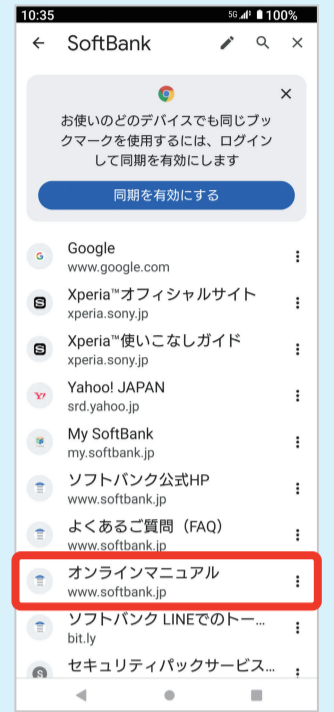

1 画面を上になぞる

2 画面を右から左へ2回なぞる

3 「SoftBank」を押す

4 「スマホはじめてガイド」を押す

より詳しい
取扱説明書は
コチラ!

オンラインマニュアル（取扱説明書）**無料**

スマホの操作や設定でわからないことを、かんたんに調べられます！

<利用方法> パソコンからは と検索

1 Chromeを押す

2 「:」を押す

3 「ブックマーク」→「モバイルのブックマーク」を押す

4 「SoftBank」を押す

5 「オンラインマニュアル」を押す

ここからスタート!

音声検索を使ってみたいな

音声操作の設定