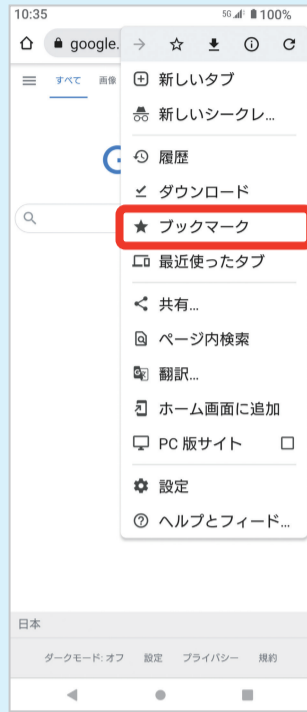

音
(電話、メール)

待ち受け画面
の画像設定

目覚まし設定

Wi-Fi(ワイファイ)
の接続設定

こんな「操作の練習」ができます!

- 電話をかける、受ける
- 写真・動画を撮る
- メールを送る、読む
- ネットを見る・調べる
- 文字の入力 など

※画像はサンプルです

ご利用方法

1 画面を上になぞる

2 画面を右から左へ2回なぞる

3 「SoftBank」を押す

4 「スマホはじめてガイド」を押す

より詳しい
取扱説明書は
コチラ!

オンラインマニュアル（取扱説明書）**無料**

スマホの操作や設定でわからないことを、かんたんに調べられます！

<利用方法> パソコンからは と検索

1 Chromeを押す

2 「:」を押す

3 「ブックマーク」→「モバイルのブックマーク」を押す

4 「SoftBank」を押す

5 「オンラインマニュアル」を押す

ここからスタート!

音声検索を使ってみたいな

音声操作の設定