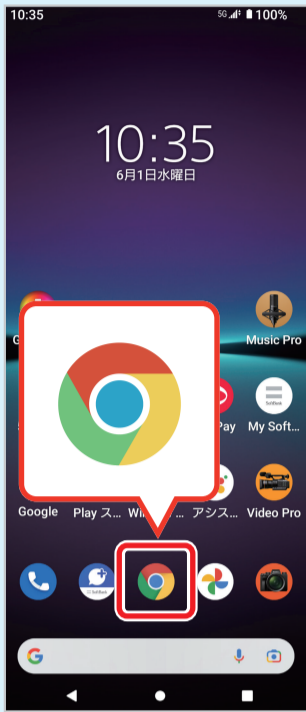

音
(電話、メール)

待ち受け画面
の画像設定

目覚まし設定

Wi-Fi(ワイファイ)
の接続設定

こんな「操作の練習」ができます!

- 電話をかける、受ける
- 写真・動画を撮る
- メールを送る、読む
- ネットを見る・調べる
- 文字の入力 など

※画像はサンプルです

ご利用方法

1 画面を上になぞる

2 画面を右から左へ2回なぞる

3 「SoftBank」を押す

4 「スマホはじめてガイド」を押す

より詳しい
取扱説明書は
コチラ!

オンラインマニュアル（取扱説明書）**無料**

スマホの操作や設定でわからないことを、かんたんに調べられます！

<利用方法> パソコンからは と検索

1 Chromeを押す

2 「:」を押す

3 「ブックマーク」→「モバイルのブックマーク」を押す

4 「SoftBank」を押す

5 「オンラインマニュアル」を押す

ここからスタート!

音声検索を使ってみたいな

音声操作の設定