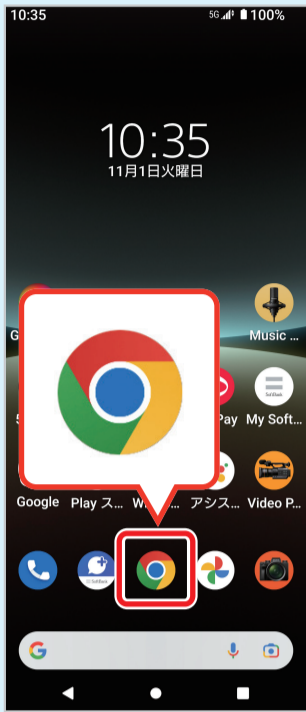

音
(電話、メール)

待ち受け画面
の画像設定

12:34
目覚まし設定

Wi-Fi(ワイファイ)
の接続設定

- 電話をかける、受ける
- 写真・動画を撮る
- メールを送る、読む
- ネットを見る・調べる
- 文字の入力 など

※画像はサンプルです

ご利用方法

1 画面を上になぞる

2 画面を右から左へ2回なぞる

3 「SoftBank」を押す

4 「スマホはじめてガイド」を押す

より詳しい
取扱説明書は
コチラ!

オンラインマニュアル（取扱説明書）無料

スマホの操作や設定でわからないことを、かんたんに調べられます！

<利用方法> パソコンからは と検索

1 Chromeを押す

2 「:」を押す

3 「ブックマーク」を押す

4 「SoftBank」を押す

5 「オンラインマニュアル」を押す

ここからスタート!

音声検索を使ってみたいな

音声操作の設定

Xperia 5 IV