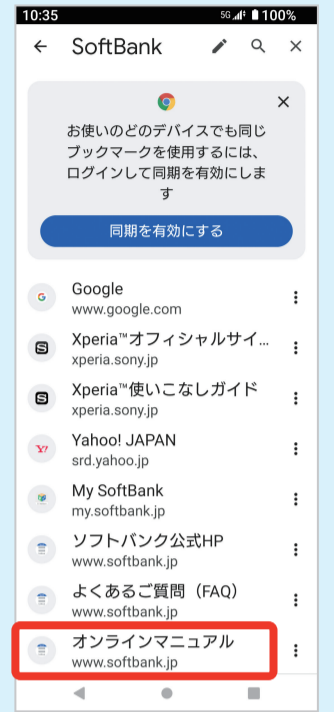

音
(電話、メール)

待ち受け画面
の画像設定

12:34
目覚まし設定

Wi-Fi(ワイファイ)
の接続設定

- 電話をかける、受ける
- 写真・動画を撮る
- メールを送る、読む
- ネットを見る・調べる
- 文字の入力 など

※画像はサンプルです

ご利用方法

1 画面を上になぞる

2 画面を右から左へ2回なぞる

3 「SoftBank」を押す

4 「スマホはじめてガイド」を押す

より詳しい
取扱説明書は
コチラ!

オンラインマニュアル（取扱説明書）無料

スマホの操作や設定でわからないことを、かんたんに調べられます！

<利用方法> パソコンからは と検索

1 Chromeを押す

2 「:」を押す

3 「ブックマーク」を押す

4 「SoftBank」を押す

5 「オンラインマニュアル」を押す

ここからスタート!

音声検索を使ってみたいな

音声操作の設定

Xperia 5 IV