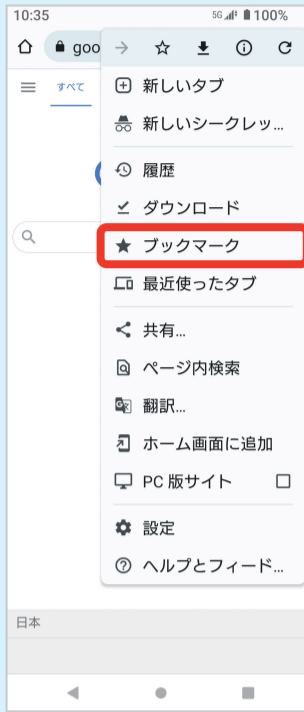

音
(電話、メール)

待ち受け画面
の画像設定

12:34
目覚まし設定

Wi-Fi(ワイファイ)
の接続設定

- 電話をかける、受ける
- 写真・動画を撮る
- メールを送る、読む
- ネットを見る・調べる
- 文字の入力 など

※画像はサンプルです

ご利用方法

1 画面を上になぞる

2 画面を右から左へ2回なぞる

3 「SoftBank」を押す

4 「スマホはじめてガイド」を押す

より詳しい
取扱説明書は
コチラ!

オンラインマニュアル（取扱説明書）無料

スマホの操作や設定でわからないことを、かんたんに調べられます！

<利用方法> パソコンからは と検索

1 Chromeを押す

2 「:」を押す

3 「ブックマーク」を押す

4 「SoftBank」を押す

5 「オンラインマニュアル」を押す

ここからスタート!

音声検索を使ってみたいな

音声操作の設定

Xperia 5 IV