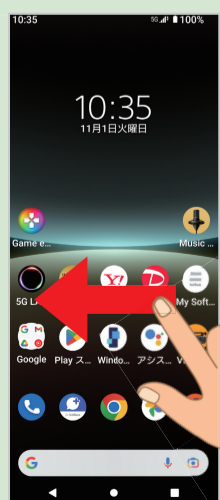

実際の音や文字サイズを
確認しながら変更!

文字の大きさや着信音の変更も簡単!
元に戻すときも「スマホはじめてガイド」で、簡単に操作できて便利です。

操作しながら練習するから
基本からわかりやすい!

電話のかけ方、メールの送り方など人に
聞きづらい基本操作も練習でき、はじめ
でのスマートフォンでも安心です。

こんな「設定変更」がカンタンにできます!

こんな「操作の練習」ができます!

あ
文字の大きさ

音量

音
(電話、メール)

待ち受け画面
の画像設定

12:34
目覚まし設定

Wi-Fi(ワイファイ)
の接続設定

- 電話をかける、受ける
- 写真・動画を撮る
- メールを送る、読む
- ネットを見る・調べる
- 文字の入力 など

※画像はサンプルです

ご利用方法

1 画面を上になぞる

2 画面を右から左へ2回なぞる

3 「SoftBank」を押す

4 「スマホはじめてガイド」を押す

より詳しい
取扱説明書は
コチラ!

オンラインマニュアル（取扱説明書）無料

スマホの操作や設定でわからないことを、かんたんに調べられます！

<利用方法> パソコンからは と検索

1 Chromeを押す