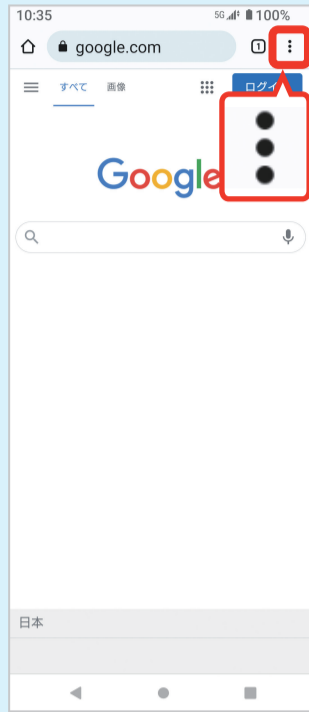

音
(電話、メール)

待ち受け画面
の画像設定

12:34
目覚まし設定

Wi-Fi(ワイファイ)
の接続設定

- 電話をかける、受ける
- 写真・動画を撮る
- メールを送る、読む
- ネットを見る・調べる
- 文字の入力 など

※画像はサンプルです

ご利用方法

1 画面を上になぞる

2 画面を右から左へ2回なぞる

3 「SoftBank」を押す

4 「スマホはじめてガイド」を押す

より詳しい
取扱説明書は
コチラ!

オンラインマニュアル（取扱説明書）無料

スマホの操作や設定でわからないことを、かんたんに調べられます！

<利用方法> パソコンからは と検索

1 Chromeを押す

2 「:」を押す

3 「ブックマーク」を押す

4 「SoftBank」を押す

5 「オンラインマニュアル」を押す

ここからスタート!

音声検索を使ってみたいな

音声操作の設定

Xperia 5 IV