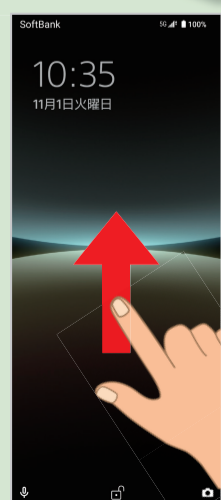

実際の音や文字サイズを
確認しながら変更!

文字の大きさや着信音の変更も簡単!
元に戻すときも「スマホはじめてガイド」で、簡単に操作できて便利です。

操作しながら練習するから
基本からわかりやすい!

電話のかけ方、メールの送り方など人に
聞きづらい基本操作も練習でき、はじめ
でのスマートフォンでも安心です。

こんな「設定変更」がカンタンにできます!

こんな「操作の練習」ができます!

あ
文字の大きさ

音量

音
(電話、メール)

待ち受け画面
の画像設定

12:34
目覚まし設定

Wi-Fi(ワイファイ)
の接続設定

- 電話をかける、受ける
- 写真・動画を撮る
- メールを送る、読む
- ネットを見る・調べる
- 文字の入力 など

※画像はサンプルです

ご利用方法

1 画面を上になぞる

2 画面を右から左へ2回なぞる

3 「SoftBank」を押す

4 「スマホはじめてガイド」を押す

より詳しい
取扱説明書は
コチラ!

オンラインマニュアル（取扱説明書）無料

スマホの操作や設定でわからないことを、かんたんに調べられます！

<利用方法> パソコンからは と検索

1 Chromeを押す