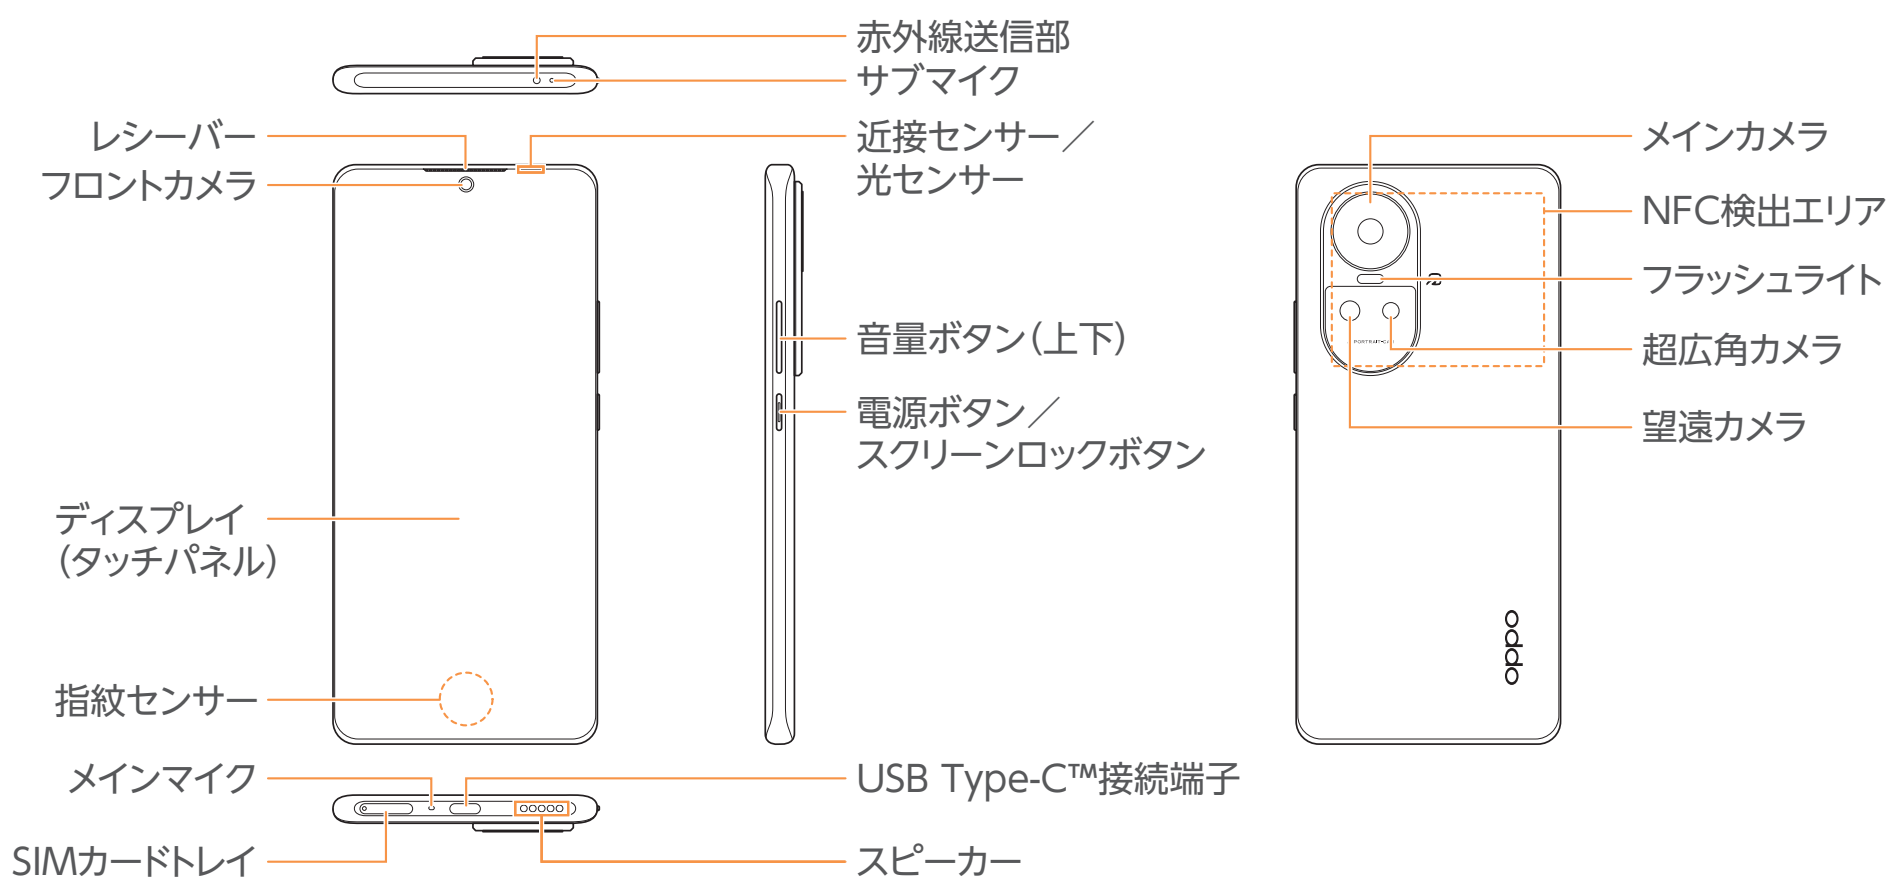

やめましょう、
歩きスマホ。

キケン！
水ぬれ充電

あぶない！
電池への衝撃

ETC/ETC2対応

80000411-612804000166

OPPO Reno10 Pro 5G クイックスタート

•電源が入り、しばらくするとロック画面が表示されます。

•初期設定画面が表示されたときは、画面に従って初期設定を行ってください。

電源ボタン/スクリーン
ロックボタンを長押し

各部の名前/ボタンのはたらき

ロック画面

日付/時刻
通知：
着信などの通知が表示されます。

- 一定時間操作しないでおくと、画面が消え画面ロックが設定されます。電源ボタン/スクリーンロックボタンを押すと、ロック画面が表示されます。

画面ロック解除：
画面を上になぞると、画面ロックが解除され「ホーム画面」が表示されます。

ホーム画面

ステータスバー：
着信などの通知や、本機の状態をアイコンで表示します。

空白エリア：
アプリのショートカットやフォルダ、ウィジェットを配置できます。

ドック (Dock) バー：
アイコンを押すと、アプリや機能を起動できます。お好みのアプリのショートカットやフォルダを作成することもできます。

ナビゲーションボタン：

- ◀ 1つ前の画面に戻る
- ◻ ホーム画面に戻る
- ≡ 最近使用したアプリの履歴を表示

取扱説明書

このスマートフォンまたはパソコンで、取扱説明書を確認できます。