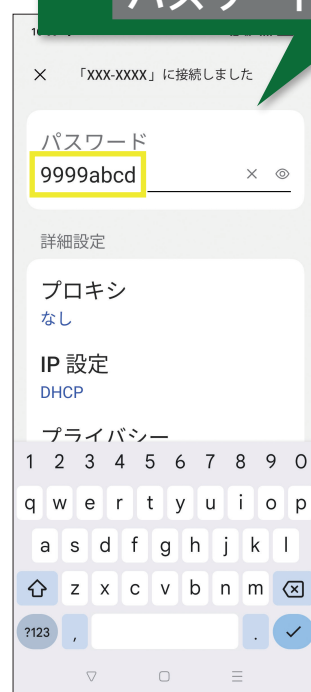

2 電源が入っているか確認する

「Wi-Fiルーター」の電源は入っていますか？

※ご不明の場合は、Wi-Fiルーターの取扱説明書をご確認ください。

3 ネットワークとパスワードを確認する

ネットワーク

メモ：
※「SSID」などと記載されていることもあります。

パスワード

メモ：
※「暗号化キー」「KEY」「PSK-AES」などと記載されていることもあります。

重要
[製品名]Wi-Fiルーター
ネットワーク XXX-XXXX
パスワード 9999abcd

▶ステップ 2 スマートフォンを設定する

1 (設定)を押す

2 [Wi-Fi]を押す

3 が表示されていることを確認する

と表示されているときは、を押してに切り替えてください。

ステップ1で確認した
ネットワーク **重要**

4 ネットワークを選ぶ

5 を押す

ステップ1で確認した
パスワード **重要**

6 パスワードを入力する

7 ✓を押す

ステータスバーに 、ネットワーク欄に「接続済み」が表示されます。

8 完了!