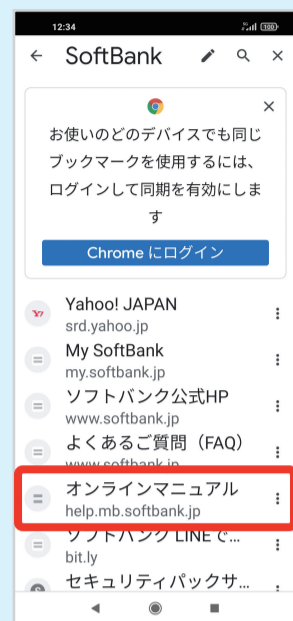

### ご利用方法

1 画面を上になぞる

2 画面を上になぞる

3 「スマホはじめてガイド」を押す

より詳しい  
取扱説明書は  
コチラ！

# オンラインマニュアル（取扱説明書）無料

スマホの操作や設定でわからないことを、かんたんに調べられます！

＜利用方法＞ パソコンからは  と検索

1 Chromeを押す

2 「:」を押す

3 「ブックマーク」を押す

4 「SoftBank」を押す

5 「オンラインマニュアル」を押す