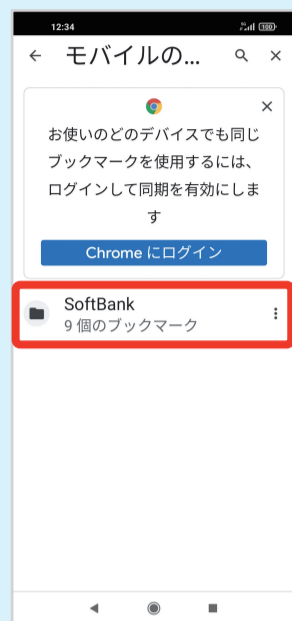

### ご利用方法

1 画面を上になぞる

2 画面を上になぞる

3 「スマホはじめてガイド」を押す

より詳しい  
取扱説明書は  
コチラ！

# オンラインマニュアル（取扱説明書）無料

スマホの操作や設定でわからないことを、かんたんに調べられます！

＜利用方法＞ パソコンからは  と検索

1 Chromeを押す

2 「:」を押す

3 「ブックマーク」を押す

4 「SoftBank」を押す

5 「オンラインマニュアル」を押す