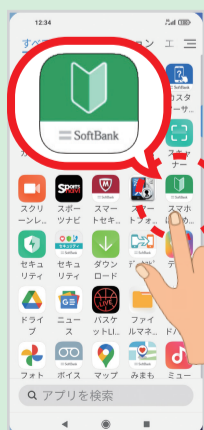

## 設定がカンタンだから、スマホ操作がよくわかる♪ スマホはじめてガイド

ダウンロード不要  
すぐ使える！

スマホの設定がカンタン

操作がよくわかる

待ち受け画面を  
お好きな写真に！

撮った写真をスマホの壁紙にしたい。  
そんなときにも画面に従って操作する  
だけで、簡単に設定ができます。

実際の音や文字サイズを  
確認しながら変更！

文字の大きさや着信音の変更も簡単！  
元に戻すときも「スマホはじめてガイド」で、簡単に操作できて便利です。

操作しながら練習するから  
基本からわかりやすい！

電話のかけ方、メールの送り方など人に  
聞きづらい基本操作も練習でき、はじめ  
でのスマートフォンでも安心です。

こんな「設定変更」がカンタンにできます！

あ  
文字の大きさ

音量

音  
(電話、メール)

待ち受け画面  
の画像設定

12:34  
目覚まし設定

Wi-Fi(ワイファイ)  
の接続設定

こんな「操作の練習」ができます！

- 電話をかける、受ける
- 写真・動画を撮る
- メールを送る、読む
- ネットを見る・調べる
- 文字の入力 など

※画像はサンプルです

### ご利用方法

1 画面を上になぞる

2 画面を上になぞる

3 「スマホはじめてガイド」を押す

より詳しい  
取扱説明書は  
コチラ！