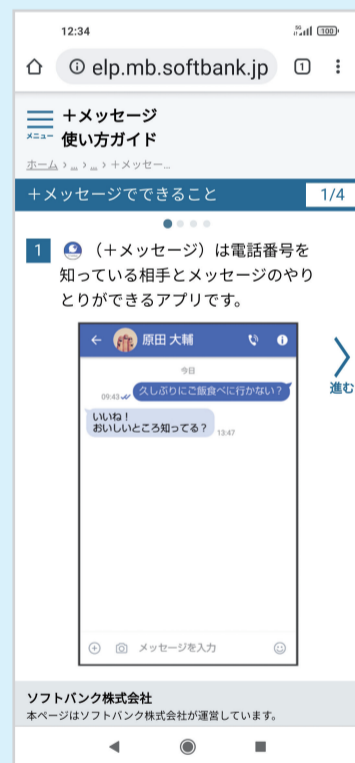

# オンラインマニュアル（取扱説明書）無料

スマホの操作や設定でわからないことを、かんたんに調べられます！

＜利用方法＞ パソコンからは  と検索

1 Chromeを押す

2 「:」を押す

3 「ブックマーク」を押す

4 「SoftBank」を押す

5 「オンラインマニュアル」を押す

音声検索を使ってみたいな

音声操作の設定

ここからスタート!

+メッセージはどう使うだろう?

+メッセージの利用方法